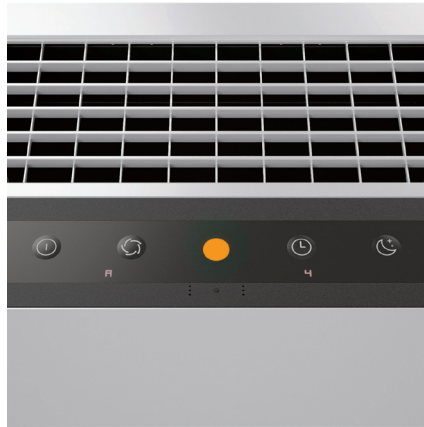

AFFICHAGE DE LA QUALITÉ DE L'AIR AMBIANT

Un voyant lumineux LED sur le panneau de commande change de couleur en fonction de la qualité de l'air ambiant mesuré en temps réel par les capteurs.