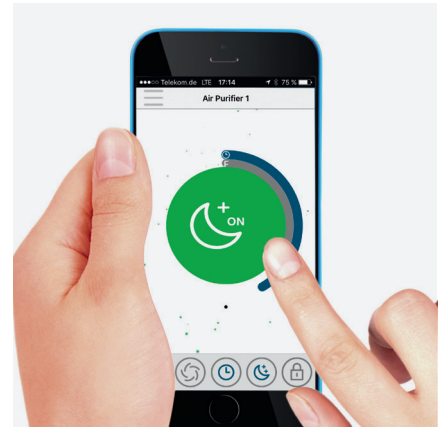

* Dans des pièces avec une hauteur sous plafond de 2,50 m.

Description

Ce purificateur d'air doté d'un filtre multi-couches haute performance 360° élimine de manière fiable les polluants et les impuretés tels que la poussière, les particules fines (PM10, PM2.5 et plus petites), les pollens et les allergènes, les agents pathogènes tels que les bactéries et les spores de moisissures, la fumée de cigarette, les gaz d'échappement (y compris le NO₂), l'ozone, les vapeurs chimiques (formaldéhyde, toluène, n-butane, COV, etc.) et les odeurs présentes dans l'air ambiant. Le panneau de commande permet de régler manuellement la vitesse de ventilation (1/2/3), de choisir le mode de fonctionnement (mode automatique / mode turbo / mode nuit) et d'activer la fonction de minuterie (1h, 2h, 4h ou 8h). Possibilité de verrouiller le panneau de commande (sécurité enfants). Affichage en temps réel de la qualité de l'air ambiant par éclairage LED. Télécommande pratique d'une portée de 8 mètres. Support pour accrocher le purificateur sur un mur disponible en option. Support à roulettes pour déplacer facilement l'appareil d'un endroit à l'autre disponible en option. Un voyant lumineux indique la nécessité de remplacer le filtre – en moyenne le changement se fait une fois l'an et en fonction de son usage. Compatible avec l'application « IDEAL AIR PRO » : pour contrôler l'appareil directement avec son smartphone et accéder à des fonctionnalités supplémentaires. Recommandé pour les personnes souffrant d'allergies et d'intolérances par la Fondation Européenne de Recherche sur les Allergies (ECARF).

AFFICHAGE DE LA QUALITÉ DE L'AIR AMBIANT

Un voyant lumineux LED sur le panneau de commande change de couleur en fonction de la qualité de l'air ambiant mesuré en temps réel par les capteurs.

APPLICATION MOBILE DÉDIÉE